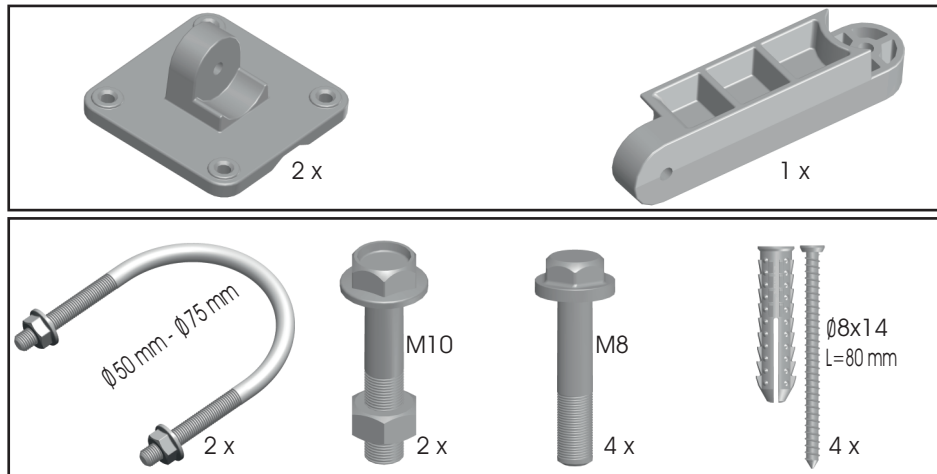

Art.-Nummer <i>Art.-Number</i>	12228SG	Bezeichnung <i>Description</i>	Verkehrsspiegel - gelb/schwarz <i>traffic mirror - yellow/black</i>
Art.-Nummer <i>Art.-Number</i>	12229RW	Bezeichnung <i>Description</i>	Verkehrsspiegel - rot/weiss <i>traffic mirror - red/white</i>

Aufbauanleitung *assembly instructions*