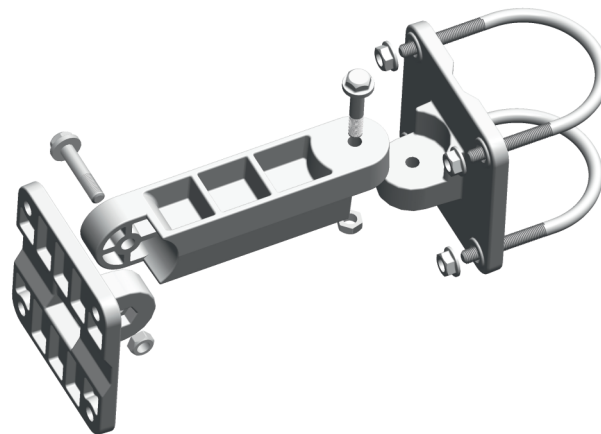

Art.-Nummer <i>Art.-Number</i>	12228SG	Bezeichnung <i>Description</i>	Verkehrsspiegel - gelb/schwarz <i>traffic mirror - yellow/black</i>
Art.-Nummer <i>Art.-Number</i>	12229RW	Bezeichnung <i>Description</i>	Verkehrsspiegel - rot/weiss <i>traffic mirror - red/white</i>

Aufbauanleitung *assembly instructions*